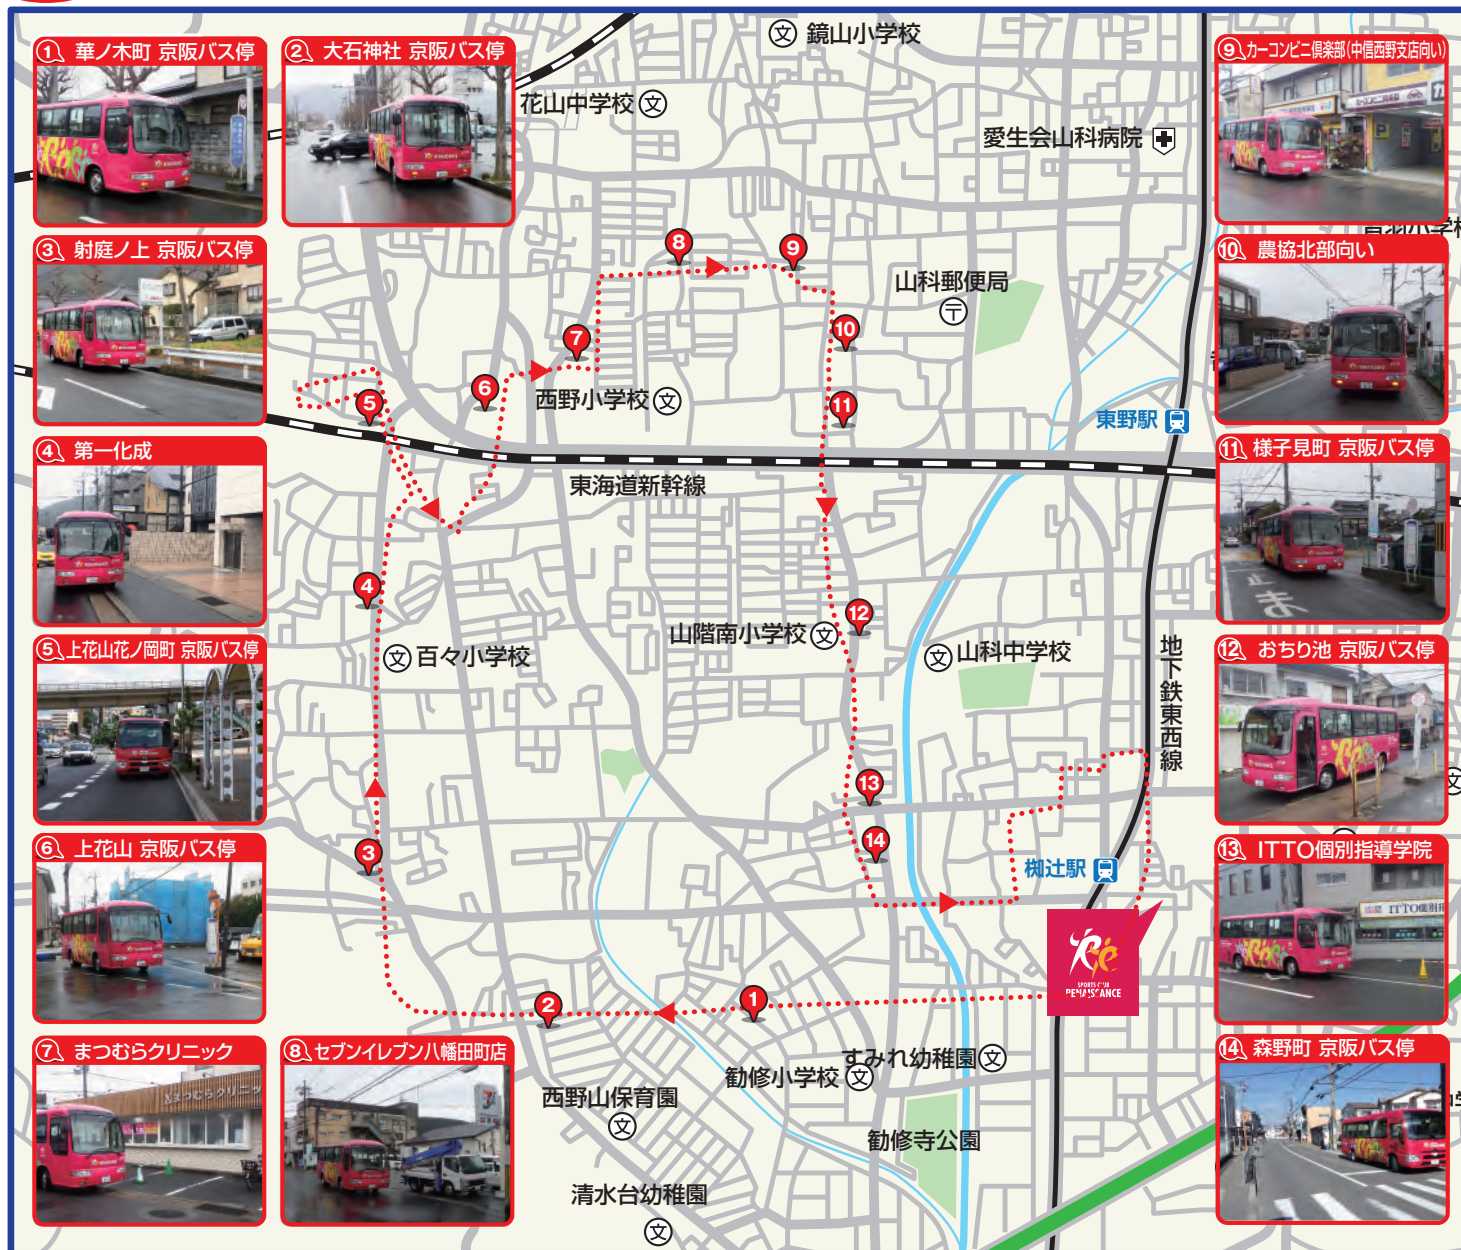

木

花山コース

花山コース

1号車

	木曜 4時00分		木曜 5時00分		木曜 6時00分	
	迎え	送り	迎え	送り	迎え	送り
ルネサンス・イオンタウン山科柳辻発	3:00	5:10	4:00	6:10	5:10	7:10
① 華ノ木町 京阪バス停	3:05	5:15	4:05	6:15	5:15	7:15
② 大石神社 京阪バス停	3:06	5:16	4:06	6:16	5:16	7:16
③ 射庭ノ上 京阪バス停	3:10	5:20	4:10	6:20	5:20	7:20
④ 第一化成	3:11	5:21	4:11	6:21	5:21	7:21
⑤ 上花山花ノ岡町 京阪バス停	3:13	5:23	4:13	6:23	5:23	7:23
⑥ 上花山 京阪バス停	3:18	5:28	4:18	6:28	5:28	7:28
⑦ まつむらクリニック	3:19	5:29	4:19	6:29	5:29	7:29
⑧ セブンイレブン八幡田町店	3:21	5:31	4:21	6:31	5:31	7:31
⑨ カーコンビニ倶楽部(中信西野支店向い)	3:22	5:32	4:22	6:32	5:32	7:32
⑩ 農協北部向い	3:23	5:33	4:23	6:33	5:33	7:33
⑪ 様子見町 京阪バス停	3:25	5:35	4:25	6:35	5:35	7:35
⑫ おちり池 京阪バス停	3:28	5:38	4:28	6:38	5:38	7:38
⑬ ITTO個別指導学院	3:30	5:40	4:30	6:40	5:40	7:40
⑭ 森野町 京阪バス停	3:31	5:41	4:31	6:41	5:41	7:41
ルネサンス・イオンタウン山科柳辻着	3:40	5:50	4:40	6:50	5:50	7:50